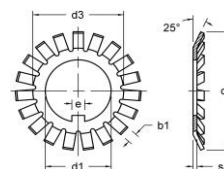

Sigurnosna podloška za ležajnu maticu DIN 981

Lock washers for lock nuts DIN 981

Sicherungsbleche für Nutmuttern DIN 981

Fe Zn

d1	d2	d3	e	f	b1	s	MB	Fe	Zn
M 10	21,00	14,00	3,00	8,50	3,00	1,00	0	o	o
M 12	25,00	17,00	3,00	10,50	3,00	1,00	1	o	o
M 15	28,00	21,00	4,00	13,50	4,00	1,00	2	o	o
M 17	32,00	24,00	4,00	15,50	4,00	1,00	3	o	o
M 20	36,00	26,00	4,00	18,50	4,00	1,00	4	o	o
M 25	42,00	32,00	5,00	23,00	5,00	1,00	5	o	o
M 30	49,00	38,00	5,00	27,50	5,00	1,00	6	o	o
M 35	57,00	44,00	6,00	32,50	5,00	1,00	7	o	o
M 40	62,00	50,00	6,00	37,50	6,00	1,00	8	o	o
M 45	69,00	56,00	6,00	42,50	6,00	1,25	9	o	o
M 50	74,00	61,00	6,00	47,50	6,00	1,25	10	o	o
M 55	81,00	67,00	8,00	52,50	7,00	1,50	11	o	o
M 60	86,00	73,00	8,00	57,50	7,00	1,50	12	o	o
M 65	92,00	79,00	8,00	62,50	7,00	1,50	13	o	o
M 70	98,00	85,00	8,00	66,50	8,00	1,50	14	o	o
M 75	104,00	90,00	8,00	71,50	8,00	1,50	15	o	o
M 80	112,00	95,00	10,00	76,50	8,00	1,75	16	o	o
M 85	119,00	102,00	10,00	81,50	8,00	1,75	17	o	o
M 90	126,00	108,00	10,00	86,50	10,00	1,75	18	o	o
M 95	133,00	113,00	10,00	91,50	10,00	1,75	19	o	o
M 100	142,00	120,00	12,00	96,50	10,00	1,75	20	o	o