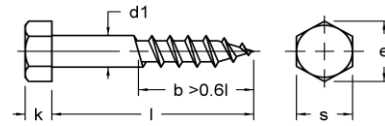

Vijak za drvo sa  
šesterokutnom glavom  
Hexagon head  
wood screws  
Sechskant-Holzschrauben

Fe

Zn

d1	5	6	7	8	10	12	d1	5	6	7	8	10	12	14	16
e	8,63	10,89	13,07	14,20	18,72	20,88	e	8,63	10,89	13,07	14,20	18,72	20,88	24,05	26,17
k	3,50	4,00	4,50	5,50	7,00	8,00	k	3,50	4,00	4,50	5,50	7,00	8,00	9,00	10,00
s	8,00	10,00	12,00	13,00	17,00	19,00	s	8,00	10,00	12,00	13,00	17,00	19,00	23,00	24,00
l\ d1	5	6	7	8	10	12	l\ d1	5	6	7	8	10	12	14	16
20	o	o					20	o	o						
25	o	o	o	o			25	o	o	o	o				
30	o	o	o	o			30	o	o	o	o				
35	o	o	o	o			35	o	o	o	o				
40	o	o	o	o	o		40	o	o	o	o	o			
45	o	o	o	o	o		45	o	o	o	o	o			
50	o	o	o	o	o	o	50	o	o	o	o	o	o		
60	o	o	o	o	o	o	60	o	o	o	o	o	o		
70	o	o	o	o	o	o	70	o	o	o	o	o	o		
80	o	o	o	o	o	o	80	o	o	o	o	o	o		
90		o	o	o	o	o	90		o	o	o	o	o		
100		o	o	o	o	o	100		o	o	o	o	o	o	o
110		o	o	o	o	o	110		o	o	o	o	o		o
120		o	o	o	o	o	120		o	o	o	o	o	o	o
130		o	o	o	o	o	130		o	o	o	o	o		
140		o	o	o	o	o	140		o	o	o	o	o	o	o
150			o	o	o	o	150		o	o	o	o	o		o
160				o	o	o	160		o	o	o	o	o	o	o
170				o	o	o	170			o	o	o	o		
180				o	o	o	180			o	o	o	o	o	o
190					o	o	190			o	o	o	o		
200					o	o	200			o	o	o	o	o	o
210							210			o	o				
220					o	o	220			o	o	o	o		o
230							230			o					
240						o	240				o	o	o		o
250							250			o	o	o	o		
260						o	260			o	o	o	o		o
280						o	280				o	o	o		o
300						o	300				o	o	o		o