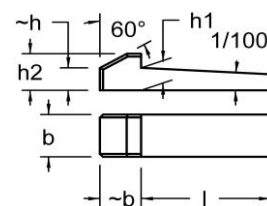

Kukasti klin
 Tapper keys with gib head
 Nasenkeile

Fe

b (h9)	6,00	8,00	10,00	12,00	14,00	16,00	18,00	32,00	36,00	40,00
h	6,00	7,00	8,00	8,00	9,00	10,00	11,00	18,00	20,00	22,00
h1	6,10	7,20	8,20	8,20	9,20	10,20	11,20	18,30	20,00	22,40
h2	10,00	11,00	12,00	12,00	1,00	16,00	18,00	28,00	32,00	36,00
l/d	6x6	8x7	10x8	12x8	14x9	16x10	18x11	32x18	36x20	40x22
32	o	o								
36	o	o	o							
40	o	o	o	o						
50		o	o	o	o					
56		o	o	o	o	o	o			
63		o	o	o	o	o	o	o		
70		o	o	o	o	o	o			
80		o	o	o	o	o	o			
90		o	o	o	o	o	o			
100			o	o	o	o	o			
140							o			
160								o	o	
200								o	o	o