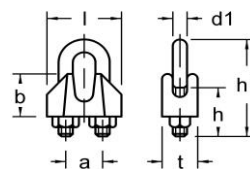

DIN 741

Stega za čelično užje
Wire rope clips
Drahtseilklemmen

Zn

Ř	d1	h	a	h 1	l	b	t	
3	M 4	12	9	20	21	10	10	o
5	M 5	13	11	24	23	10	11	o
6,5	M 5	15	13	28	26	11	12	o
8	M 6	19	16	34	30	15	14	o
10	M 8	22	19	42	34	17	18	o
11	M 8	22	20	54	36	18	19	o
12	M 10	26	24	54	42	21	23	o
13	M 10	30	24	55	42	21	23	o
14	M 10	30	25	57	44	22	23	o
16	M 12	33	29	63	50	26	26	o
19	M 12	38	32	75	54	30	29	o
22	M 14	44	37	85	61	34	33	o
25	M 14	48	39	95	65	37	35	o
26	M 14	45	41	95	65	37	35	o
30	M 16	50	48	110	74	43	37	o
34	M 16	55	52	120	80	50	42	o
40	M 16	60	58	140	88	55	45	o