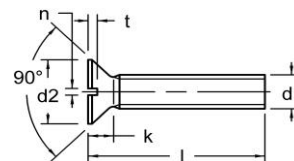

Vijak sa upuštenom glavom i urezom
Slotted countersunk (flat) head screws
Senkschrauben mit Schlitz, ohne Schaft