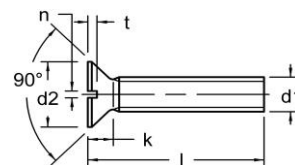

Vijak sa upuštenom glavom i urezom
 Slotted countersunk (flat) head screws
 Senkschrauben mit Schlitz, ohne Schaft

5.8 Fe

d1	M 2	M 2,5	M 3	M 4	M 5	M 6	M 8	M 10	M 12	M 16	M 20
d2	3,80	4,70	5,60	7,50	9,20	11,00	14,50	18,00	22,00	28,00	33,00
k	1,20	1,50	1,65	2,20	2,50	3,00	4,00	5,00	6,00	7,00	8,00
n	0,50	0,60	0,80	1,00	1,20	1,60	2,00	2,50	3,00	3,50	4,00
t	0,40	0,50	0,60	0,80	1,00	1,20	1,60	2,00	2,40	2,80	3,20
l\ d1	M 2	M 2,5	M 3	M 4	M 5	M 6	M 8	M 10	M 12	M 16	M 20
4	0	0	0								
5	0	0	0	0	0						
6	0	0	0	0	0						
7	0	0	0	0	0	0					
8	0	0	0	0	0	0					
10	0	0	0	0	0	0	0	0			
12	0	0	0	0	0	0	0	0	0		
14	0	0	0	0	0	0	0	0	0		
16	0	0	0	0	0	0	0	0	0	0	
18	0	0	0	0	0	0	0	0	0	0	
20	0	0	0	0	0	0	0	0	0	0	
22	0	0	0	0	0	0	0	0	0	0	
25	0	0	0	0	0	0	0	0	0	0	
30	0	0	0	0	0	0	0	0	0	0	0
35			0	0	0	0	0	0	0	0	0
40			0	0	0	0	0	0	0	0	0
45			0	0	0	0	0	0	0	0	0
50			0	0	0	0	0	0	0	0	0
55			0	0	0	0	0	0	0	0	0
60			0	0	0	0	0	0	0	0	0
65				0	0	0	0	0	0	0	0
70				0	0	0	0	0	0	0	0
75				0	0	0	0	0	0	0	0
80				0	0	0	0	0	0	0	0
90				0	0	0	0	0	0	0	0
100				0	0	0	0	0	0	0	0
110				0	0	0					
120				0	0	0					