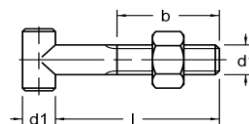

DIV 5160 / DIV 5161 / DIV 5660 / DIV 5860

DIV 5160

Vijak "T" za skelu

ZnŽ

Korak	12G
l/d	W1/2'
73	o
80	o
90	o
95	o

DIV 5161

Vijak "T" za skelu s maticom

ZnŽ

Korak	12G
l/d	W1/2'
73	o

DIV 5660

Matica za skelu

ZnŽ

P	SW	m	l		d1	13
12G	21-22	13	W1/2'	o	d2	25
					l/d	1/2'
					2,5	o
					3	o
					4	o

DIV 5860

Podloška za vijak za skelu

ZnŽ