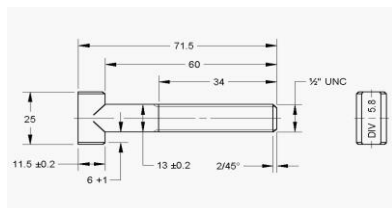

# DIV 5160 / DIV 5161 / DIV 5660 / DIV 5860

## DIV 5160

Vijak "T" za skelu

ZnŽ

Korak	12G
l/d	W1/2'
73	o
80	o
90	o
95	o

## DIV 5660

Matica za skelu

ZnŽ

P	SW	m	l		d1	13
12G	21-22	13	W1/2'	o	d2	25
					l/d	1/2'
					2,5	o
					3	o
					4	o