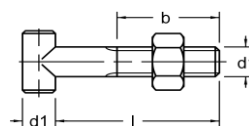

## DIV 5160

Vijak "T" za skelu

ZnŽ

Korak	12G
l/d	W1/2'
73	o
80	o
90	o
95	o

## DIV 5161

Vijak "T" za skelu s maticom

ZnŽ

Korak	12G
l/d	W1/2'
73	o

## DIV 5660

Matica za skelu

ZnŽ

P	SW	m	l		d1	13
12G	21-22	13	W1/2'	o	d2	25
					l/d	1/2'
					2,5	o
					3	o
					4	o