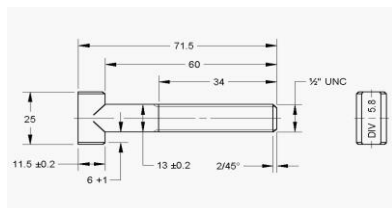

DIV 5160 / DIV 5161 / DIV 5660 / DIV 5860

DIV 5160

Vijak "T" za skelu

ZnŽ

Korak	12G
l/d	W1/2'
73	o
80	o
90	o
95	o

DIV 5161

Vijak "T" za skelu s maticom

ZnŽ

Korak	12G
l/d	W1/2'
73	o

DIV 5660

Matica za skelu

ZnŽ

P	SW	m	l		d1	13
12G	21-22	13	W1/2'	o	d2	25
					l/d	1/2'
					2,5	o
					3	o
					4	o

DIV 5860

Podloška za vijak za skelu

ZnŽ