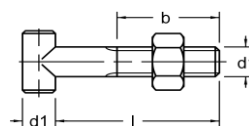

DIV 5160 / DIV 5161 / DIV 5660 / DIV 5860

DIV 5160

Vijak "T" za skelu

ZnŽ

Korak	12G
l/d	W1/2'
73	o
80	o
90	o
95	o

DIV 5161

Vijak "T" za skelu s maticom

ZnŽ

Korak	12G
l/d	W1/2'
73	o

DIV 5660

Matica za skelu

ZnŽ

P	SW	m	l		d1	13
12G	21-22	13	W1/2'	o	d2	25
					l/d	1/2'
					2,5	o
					3	o
					4	o

DIV 5860

Podloška za vijak za skelu

ZnŽ