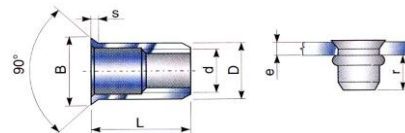

DIV 5681

Riveključ sa upuštenom glavom
 glavom
 Threaded inserts
 countersunk head
 Blindnietmuttern-senkkopf

Zn

Al

e	r	D	B	s	L	l/d	Zn	Al
1,5-2,8	4,7-5,3	4,9	8	1,5	9,5	3C	o	o
2,8-4	4,7-5,3	4,9	8	1,5	10,5	3L	o	o
1,5-3,5	5,8-6,3	5,9	9	1,5	11	4C	o	o
3,5-5	5,8-6,3	5,9	9	1,5	13	4L	o	o
1,5-3,8	6,8-7,3	6,9	10	1,5	13	5C	o	o
3,8-6	6,8-7,3	6,9	10	1,5	15	5L	o	o
1,5-3,8	8,5-9,2	8,9	12	1,5	15	6C	o	o
3,8-6	8,5-9,2	8,9	12	1,5	17	6L	o	o
1,5-3,8	9,5-10,4	10,9	14	1,5	16,5	8C	o	o
3,8-6	9,5-10,4	10,9	14	1,5	19	8L	o	o
1,5-3,8	11-12	11,9	15	1,5	18	10C	o	o
3,8-6	11-12	11,9	15	1,5	20,5	10L	o	o