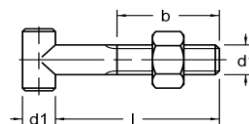

## DIV 5160

Vijak "T" za skelu

ZnŽ

Korak	12G
l/d	W1/2'
73	o
80	o
90	o
95	o

## DIV 5161

Vijak "T" za skelu s maticom

ZnŽ

Korak	12G
l/d	W1/2'
73	o

## DIV 5660

Matica za skelu

ZnŽ

P	SW	m	l		d1	13
12G	21-22	13	W1/2'	o	d2	25
					l/d	1/2'
					2,5	o
					3	o
					4	o