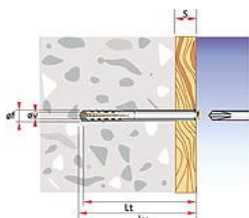

DIV 5980 / DIV 5981

DIV 5980

Tipla PVC dugačka
Nylon frame fixings

DIV 5981

Tipla PVC dugačka
Nylon frame fixings with
chipboard screws

f	Lt	S	vijak	F / kg beton	F / kg puna cigla	F / kg šuplja cigla	N		f	Lt	S	vijak	F / kg beton	F / kg puna cigla	F / kg šuplja cigla	N	
6	60	30	3,5-4,5	200	150	105	06/060	o	8	80	10	4,5-6	400	210	180	08/080	o
8	60	25	4,5-6	380	340	200	08/060	o	8	100	30	4,5-6	400	210	180	08/100	o
8	80	40	4,5-6	380	340	200	08/080	o	10	80	20	7	520	350	300	10/080	o
8	100	60	4,5-6	380	340	200	08/100	o	10	100	30	7	520	350	300	10/100	o
10	80	30	7	450	380		10/080	o	10	115	50	7	520	350	300	10/115	o
10	100	50	7	450	380		10/100	o	10	135	80	7	520	350	300	10/135	o
									16	160	40	12	650	350		16/160	o