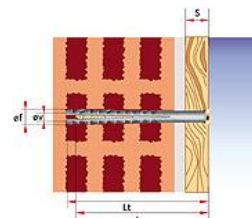

DIV 5980 / DIV 5981

DIV 5980

Tipla PVC dugačka
Nylon frame fixings

DIV 5981

Tipla PVC dugačka
Nylon frame fixings with
chipboard screws

f	Lt	S	vijak	F / kg beton	F / kg puna cigla	F / kg šuplja cigla	N		f	Lt	S	vijak	F / kg beton	F / kg puna cigla	F / kg šuplja cigla	N	
6	60	30	3,5-4,5	200	150	105	06/060	o	8	80	10	4,5-6	400	210	180	08/080	o
8	60	25	4,5-6	380	340	200	08/060	o	8	100	30	4,5-6	400	210	180	08/100	o
8	80	40	4,5-6	380	340	200	08/080	o	10	80	20	7	520	350	300	10/080	o
8	100	60	4,5-6	380	340	200	08/100	o	10	100	30	7	520	350	300	10/100	o
10	80	30	7	450	380		10/080	o	10	115	50	7	520	350	300	10/115	o
10	100	50	7	450	380		10/100	o	10	135	80	7	520	350	300	10/135	o
									16	160	40	12	650	350		16/160	o