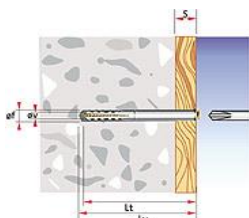

## DIV 5980

Tipla PVC dugačka  
Nylon frame fixings

## DIV 5981

Tipla PVC dugačka  
Nylon frame fixings with  
chipboard screws

f	Lt	S	vijak	F / kg beton	F / kg puna cigla	F / kg šuplja cigla	N		f	Lt	S	vijak	F / kg beton	F / kg puna cigla	F / kg šuplja cigla	N	
6	60	30	3,5-4,5	200	150	105	06/060	o	8	80	10	4,5-6	400	210	180	08/080	o
8	60	25	4,5-6	380	340	200	08/060	o	8	100	30	4,5-6	400	210	180	08/100	o
8	80	40	4,5-6	380	340	200	08/080	o	10	80	20	7	520	350	300	10/080	o
8	100	60	4,5-6	380	340	200	08/100	o	10	100	30	7	520	350	300	10/100	o
10	80	30	7	450	380		10/080	o	10	115	50	7	520	350	300	10/115	o
10	100	50	7	450	380		10/100	o	10	135	80	7	520	350	300	10/135	o
									16	160	40	12	650	350		16/160	o