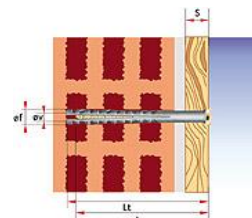

## DIV 5980

Tipla PVC dugačka  
Nylon frame fixings

## DIV 5981

Tipla PVC dugačka  
Nylon frame fixings with  
chipboard screws

f	Lt	S	vijak	F / kg beton	F / kg puna cigla	F / kg šuplja cigla	N		f	Lt	S	vijak	F / kg beton	F / kg puna cigla	F / kg šuplja cigla	N	
6	60	30	3,5-4,5	200	150	105	06/060	o	8	80	10	4,5-6	400	210	180	08/080	o
8	60	25	4,5-6	380	340	200	08/060	o	8	100	30	4,5-6	400	210	180	08/100	o
8	80	40	4,5-6	380	340	200	08/080	o	10	80	20	7	520	350	300	10/080	o
8	100	60	4,5-6	380	340	200	08/100	o	10	100	30	7	520	350	300	10/100	o
10	80	30	7	450	380		10/080	o	10	115	50	7	520	350	300	10/115	o
10	100	50	7	450	380		10/100	o	10	135	80	7	520	350	300	10/135	o
									16	160	40	12	650	350		16/160	o