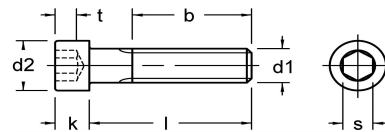

Vijak imbus sa cilindričnom glavom i šesterokutnom rupom

Hexagon socket head cap screws

Zylinderschrauben mit Innensechskant

## 8.8 Zn

d1	M 3	M 4	M 5	M 6	M 8	M 10	M 12	M 14	M 16	M 18	M 20
d2	5,5	7,0	8,5	10,0	13,0	16,0	18,0	21,0	24,0	27,0	30,0
b   l < 125	12	14	16	18	22	26	30	34	38	42	46
b 125 < l < 200				24	28	32	36	40	44	48	52
b l > 200						45	49	53	57	61	65
k	3	4	5	6	8	10	12	14	16	18	20
s	2,5	3,0	4,0	5,0	6,0	8,0	10,0	12,0	14,0	14,0	17,0
t	1,3	2,0	2,5	3,0	4,0	5,0	6,0	7,0	8,0	9,0	10,0
l/d1	M 3	M 4	M 5	M 6	M 8	M 10	M 12	M 14	M 16	M 18	M 20
6	o	o	o								
8	o	o	o	o							
10	o	o	o	o	o	o					
12	o	o	o	o	o	o	o				
14	o	o	o	o	o	o	o	o			
16	o	o	o	o	o	o	o	o	o		
18	o	o	o	o	o	o	o	o	o	o	
20	o	o	o	o	o	o	o	o	o	o	o
22	o	o	o	o	o	o	o	o	o	o	o
25	o	o	o	o	o	o	o	o	o	o	o
30	o	o	o	o	o	o	o	o	o	o	o
35	o	o	o	o	o	o	o	o	o	o	o
40	o	o	o	o	o	o	o	o	o	o	o
45		o	o	o	o	o	o	o	o	o	o
50		o	o	o	o	o	o	o	o	o	o
55		o	o	o	o	o	o	o	o	o	o
60		o	o	o	o	o	o	o	o	o	o
65		o	o	o	o	o	o	o	o	o	o
70		o	o	o	o	o	o	o	o	o	o
75			o	o	o	o	o	o	o	o	o
80			o	o	o	o	o	o	o	o	o
85			o	o	o	o	o	o	o	o	o
90			o	o	o	o	o	o	o	o	o
100			o	o	o	o	o	o	o	o	o
110			o	o	o	o	o	o	o	o	o
120			o	o	o	o	o	o	o	o	o
130				o	o	o	o	o	o	o	o
140					o	o	o	o	o	o	o
150					o	o	o	o	o	o	o
160					o	o	o	o	o	o	o
170					o	o	o	o	o	o	o
180					o	o	o	o	o	o	o
190					o	o	o	o	o	o	o
200					o	o	o	o	o	o	o
220					o	o	o	o	o	o	o
240					o	o	o	o	o	o	o
260					o	o	o	o	o	o	o
280					o	o	o	o	o	o	o
300					o	o	o	o	o	o	o